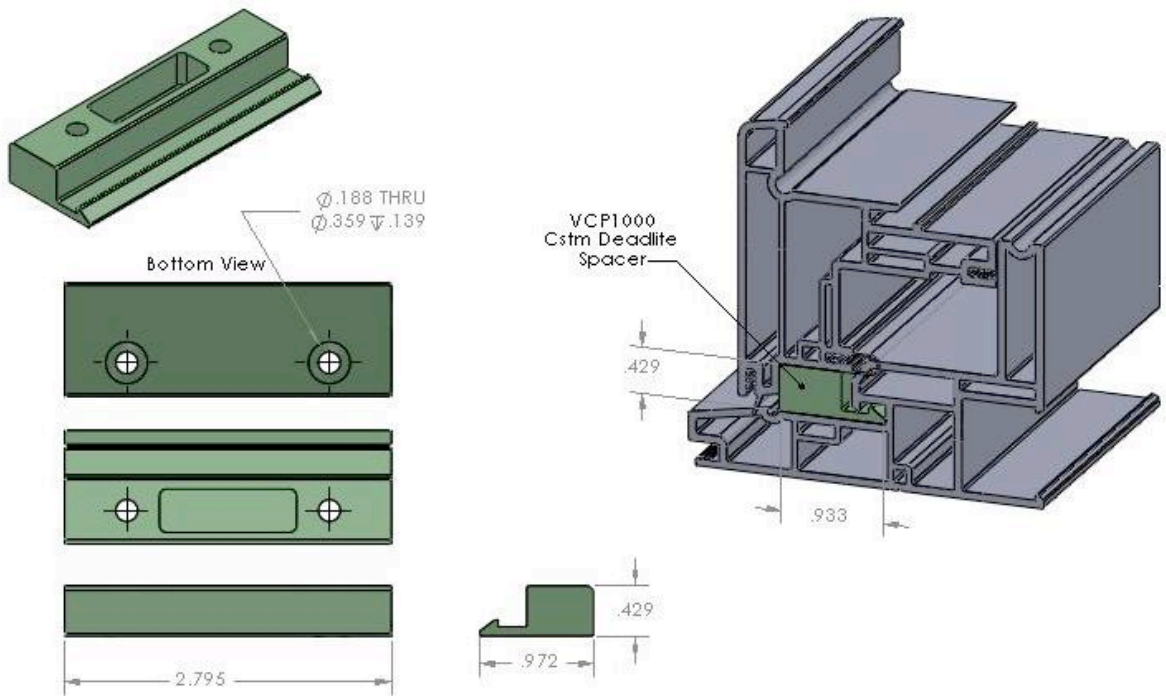

CASEMENT DEAD LITE SPACER

PART NUMBER	PCS/BOX
VCP1000	1000